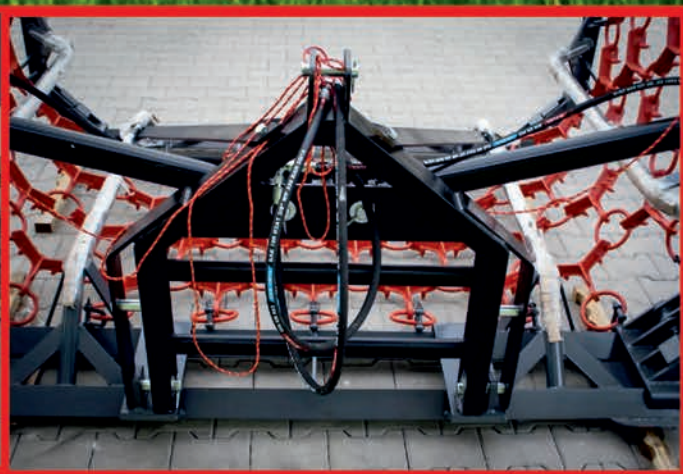

**Jakubovice 38
563 01 Lanškroun**

**tel.: +420 732 378 639
tel.: +420 737 771 083
barnyagro@seznam.cz**