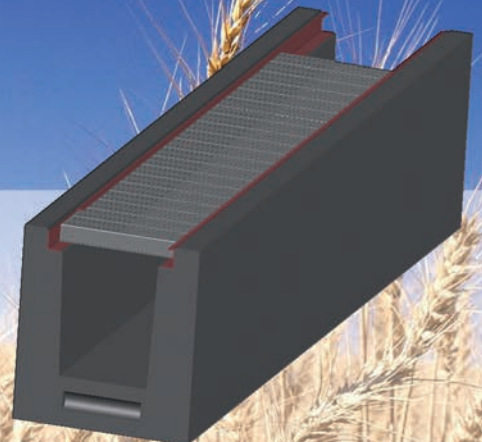

BETONOVÉ BLOKY

se štěrbinovými rošty

- stavebnicová montáž betonových bloků
- snadná a rychlá betonáž čisté podlahy
- realizace je zvládnutelná i bez stavební firmy

Produkty aktivního provzdušňování firmy Jahla s.r.o. jsou chráněny užitnými vzory dle platného zákona č. 478/1992 Sb.