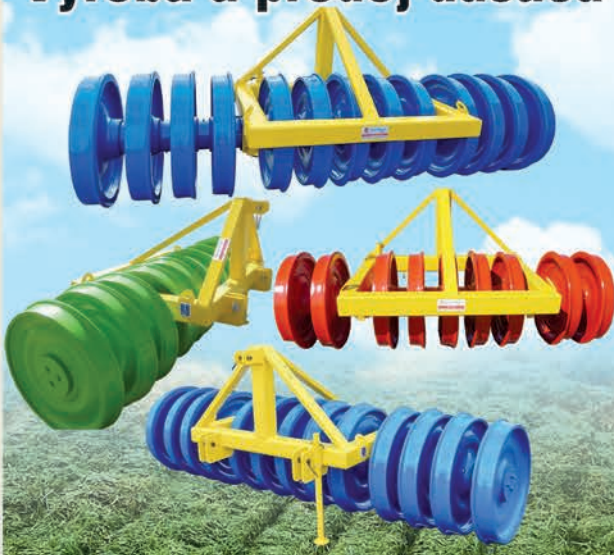

e-mail: info@agrotrnava.cz
www.agrotrnava.cz

R
Agro Trnava
u Třebíče

 777 290 007

**Vykusovač
senáže**
od rakouského
výrobce

MAMMUT

Výroba a prodej dusačů

WILSON
Engineering

Převážníky balíků.
Převážníky techniky.

**NOVINKA
v ČR**

Luční brány Wölfleder

Pracovní záběr: 2 - 8,3 m

EVROPSKÝ PATENT

ERTH
ENGINEERING

Stroje pro péči
o trvalé travní
porosty.
Hloubkové kypřiče
a stroje
na přísevy travin.

**NOVINKA
v ČR**