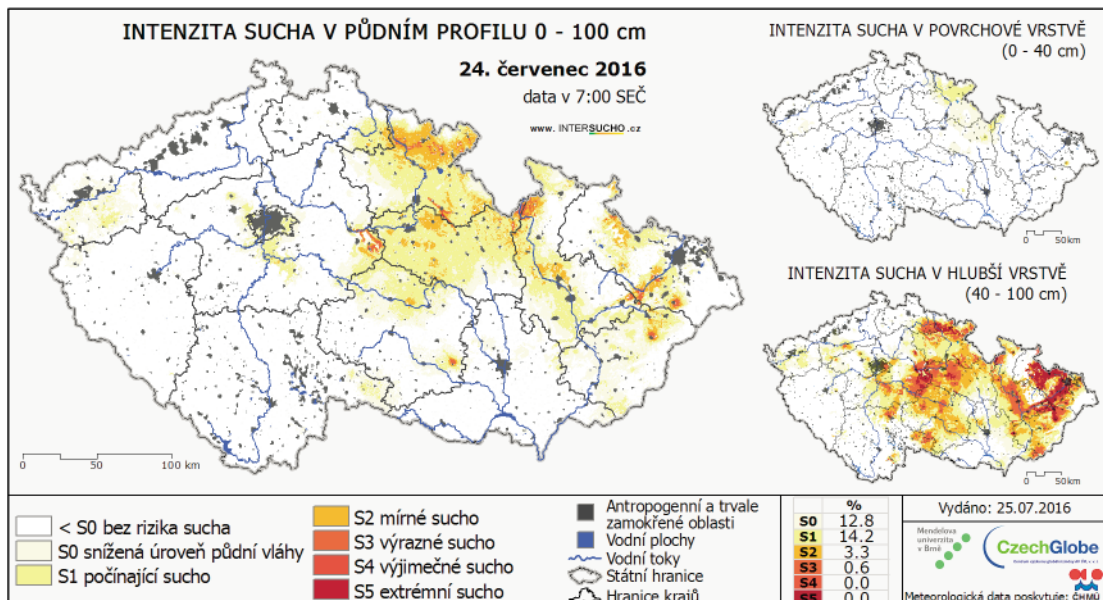

VÝZNAMNÉ AKTIVITY SPÚ SEKCE ŘÍZENÍ KPÚ A ODBORNÝCH ČINNOSTÍ

Monitoring zemědělského sucha - Intersucho

Vstup SPÚ do systému Intersucho s předpokladem od 1.10.2016