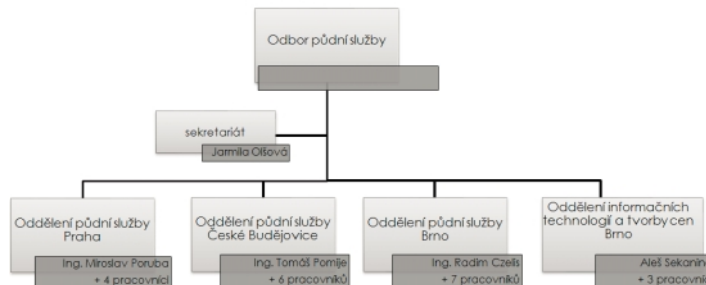

VÝZNAMNÉ AKTIVITY SPÚ SEKCE ŘÍZENÍ KPÚ A ODBORNÝCH ČINNOSTÍ

Delimitace půdní služby VÚMOP - vznik odboru půdní služby SPÚ

Koncepce pozemkových úprav 2016-2020

PRIMASOJA s.r.o.

výkup a zpracování sójových bobů