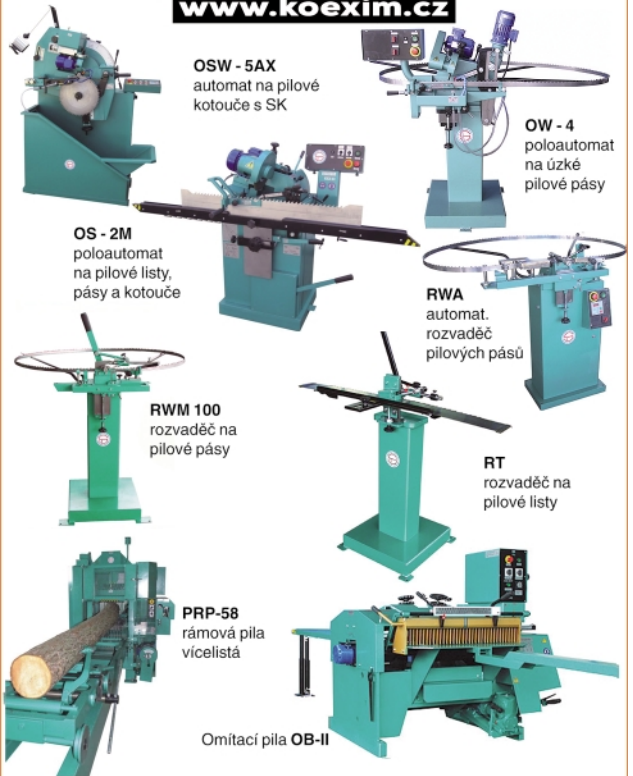

## PILY, OSTRÍČKY A ROZVÁDĚCÍ ZAŘÍZENÍ PILAŘSKÝCH A TRUHLÁŘSKÝCH NÁSTROJŮ

[www.koexim.cz](http://www.koexim.cz)

Zařízení na rozvod zubů pilových listů, kotoučů a pásů

**KOEXIM s. r. o.**

Zahradnického 2828, 580 01 Havl. Brod, tel.: 569 420 223, 777 171 309