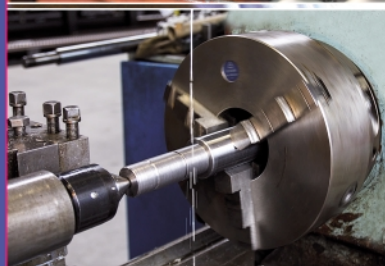

Kněžskodvorská 2277/26
370 04 Č. Budějovice 3
Mobil: +420 724 763 423
+420 724 203 735
+420 702 028 850

*Výroba a oprava hydraulických válců.
Výroba a oprava hydraulických hadic.
Kompletní sortiment hydrauliky.*