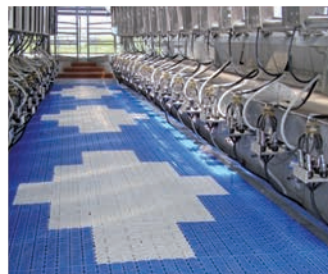

Česká republika – Ústřední kontrolní a zkušební ústav zemědělský
organizační složka státu, se sídlem v Brně

Sekce zemědělských vstupů
Oddělení výživy rostlin

**Vliv agrouhlí na růst polních plodin a změny půdních vlastností
při vysokých dávkách živin**

Zpráva o výsledcích dvouleté vegetační nádobové zkoušky za roky 2017-2018

Zpracoval: Ing. Jaroslav Hynšt
Ph.D. Markéta Vodáková
Ing. Dušan Reininger Ph.D.

Schválil: Ing. Michaela Smatanová, Ph.D.
vedoucí Oddělení výživy rostlin

Předkládá: Ing. Miroslav Florián, Ph.D.
ředitel Sekce zemědělských vstupů

pokračování na straně 18

AGR Bohemia s.r.o.

**PRODEJ
ROŠTŮ MIK, SERVIS**

Plastové rošty, vyhřevné podlahy elektrické i teplovodní včetně příslušenství pro chov prasat, králíků, ovcí a telat. Také nabízíme návrh a dodávku roštů pro podlahy biofiltru. Podlahy pro dojírny.

**Sídlo: Na Pískové cestě 24,
625 00 Brno
Telefon: 603 516 724**

**info@agrbohemia.cz
www.agrbohemia.cz**