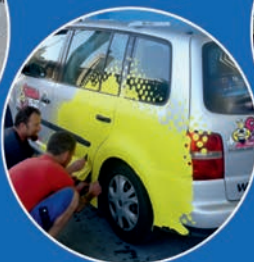

KORBOVÉ A BUBNOVÉ ROZDRUŽOVAČE

Kidd
FARM MACHINERY

Korbové rozdrůžovače

- Šrotuje materiál na krátkou řezanku
- Dosah výfuku až 25 m
- Zpracuje seno, slámu i siláž
- Balený i nebalený materiál
- Objem korby od 3 do 8,5 m³

Bubnové rozdrůžovače

- Nesené i tažené varianty
- Šrotuje řezanku od 2 cm
- Kulaté i hranaté balíky do průměru 1,8 m
- Možnost výfuku 30 metrovou hadicí
- Mulčování jahod, podestýlání i krmení

Vertikální mulčovače

- Pracovní záběr 2,8 až 6,0 m
- Pohon PTO 540 i 1000 ot./min.
- Možnost obousměrného provozu
- Montáž do čelního i zadního TBZ
- Přepravní šířka do 2,9 m

dovozce pro ČR a SR:

IMPORTER

IMPORTER s.r.o.

Březová 130, 747 44 Březová

Mobil: +420 734 203 970

www.importersro.cz

TIREX
autoplachty & reklama

**AUTOPLACHTY
REKLAMNÍ AGENTURA - TISKÁRNA**

HLEDÁTE KVALITU ZA NÍZKOU CENU? U NÁS JSTE NA SPRÁVNÉM MÍSTĚ!

AUTOPLACHTY

TISK,
POLEPY

MARKÝZY

PERGOLY

VÝSEK

Velkomoravská 87A, 695 01 Hodonín, Česká republika

E-mail: tirex@tirex.cz

• Fax.: +420 518 340 318

Tel.: +420 518 354 635

• Mob.: +420 602 522 668

www.tirex.cz