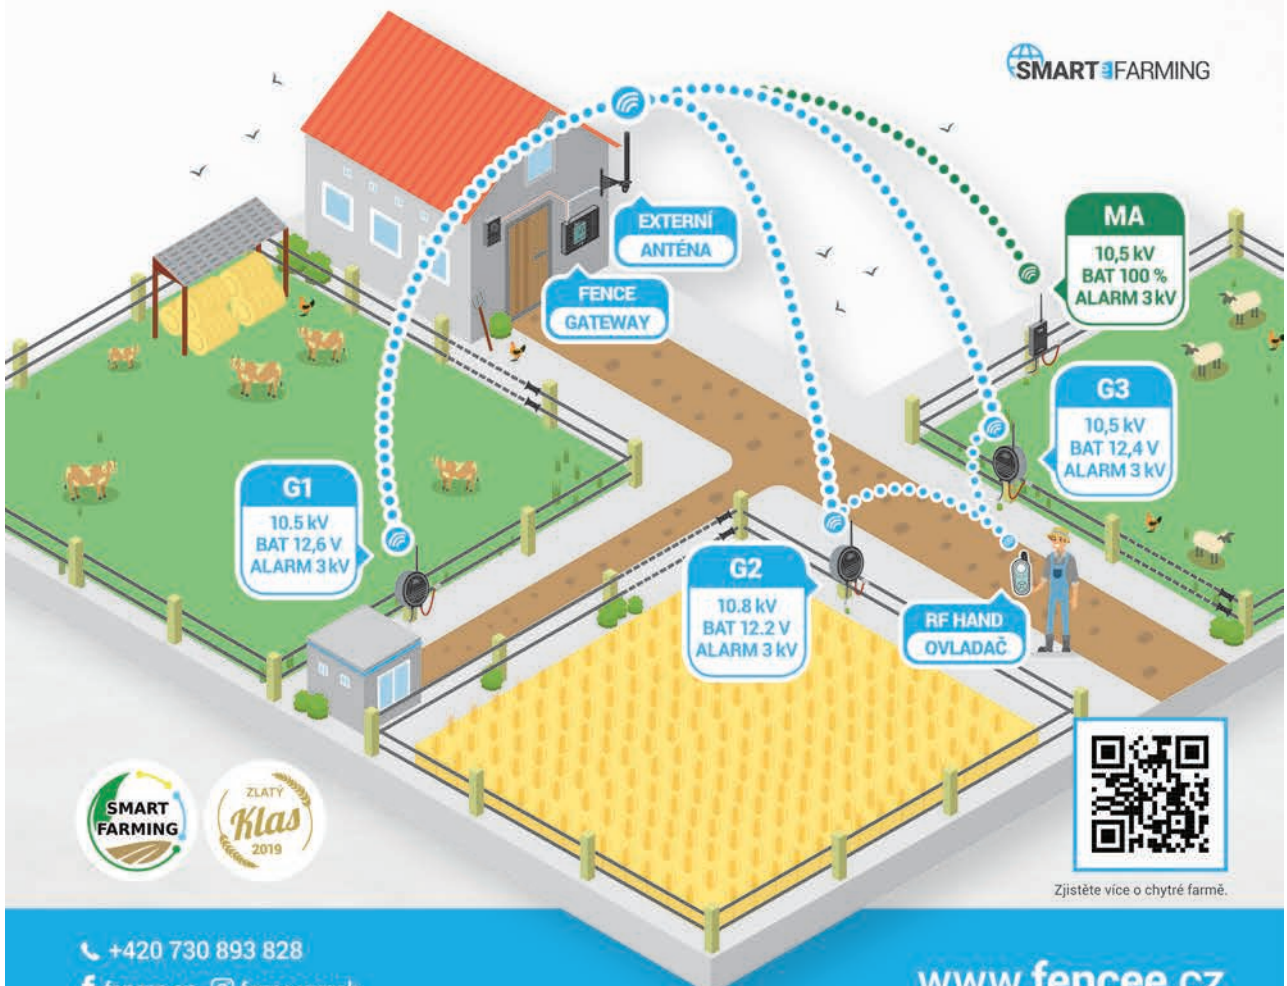

Chytrá farma pod kontrolou.

Systém pro řízení, kontrolu a měření ohrad z jedné centrální Gateway pomocí RF Technologií na vzdálenost až 30 km.

fencee

Elektrické
ohradníky

 SIGNALIZACE
ALARMŮ

 S EXTERNÍ ANTÉNOU
DOSAH AŽ 30 KM

6 OVLÁDÁNÍ AŽ
GENERÁTORŮ

 NEPOTŘEBUJE
SIM KARTU

 MĚŘENÍ
PARAMETRŮ

fencee power DUORE PDX Series

RF generátor
s výkonem 1 až 7 J

Monitor MX10
Monitorovací zařízení
RF přenos měření a alarmů

FENCE GATEWAY GW10

Kontrola a ovládání až 6-ti generátorů

» Přehledová obrazovka
s informacemi o všech generátorech

» Detailní zobrazení parametrů
jednotlivého generátoru

Možnost připojení externího
výstražného zařízení (siréna, světlo)

Napájení ze sítě + záložní zdroj z baterie

Ovládejte · Kontrolujte · Buďte v obraze

+420 730 893 828

fencee.cz @fenceeczech

www.fencee.cz