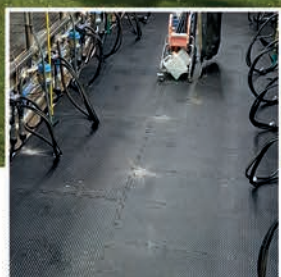

TechVic
AGRO
technologie - stavba

STAVBY

HYGIENA

Optimální řešení pro moderní a efektivní chov

Nejlepší řešení pro všechny typy stájí

Protiprůvanové rolovací systémy | Ovládaná hřebenová štěrbinová stěna | Štítové stěny
 Rolovací vrata | Posuvná vrata | Bezsloupové zastřešení jímek | Odchov telat
 Tunelové haly | Podlahové gumy | Dezinfekce | Chytrá farma