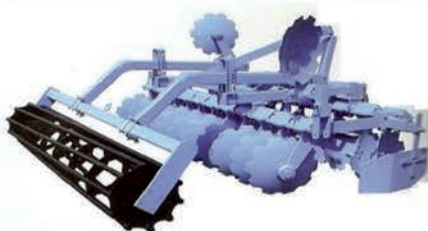

sklízejme s úsměvem...

Kompaktní disky Bury-Tajfun

3,0 m - cena od 105 000,- Kč + DPH vč. válce

Kompaktní disk Mandam-Tornádo

3,0 až 6,0 m

Klasické disky AGRONOM

2,2 až 3,0 m
cena od 32 000,- Kč + DPH

Secí stroje Agromasz SR300

- botkové nebo diskové
- hydraulicky výklopné značkovače
- objem výsevní skříně 550 l

Cambridge válce - Agro Factory

3,0 až 8,0 m
IH nebo 3H

6,3 IH Ø 500 mm
- cena 143 000,- + DPH

VELMI PRODÁVANÉ.
15 let na trhu

600-1000 kg

Pozinkovaný zásobník
Cena od 30 000,- Kč + DPH

VOLANT Nářadí k čelním nakladačům

Paletovací vidle 2,2 t s otvory pro hroty - 13 000,- Kč + DPH

Luční válce se secím strojem GRASS 300

Prizmatické válce s prutovými bránami, rovnací lištou a secím strojem. Ideální pro dosevy, rovnání poškozených luk.