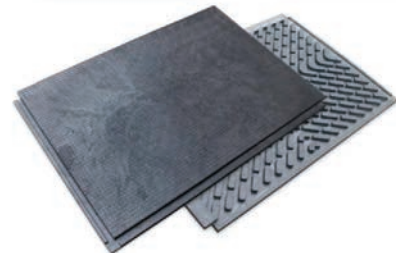

Stájové desky na podlahy i do výběhů již od 471 Kč

www.TURPIL.cz
Tel.: 605 101 196

FARMSYSTEM