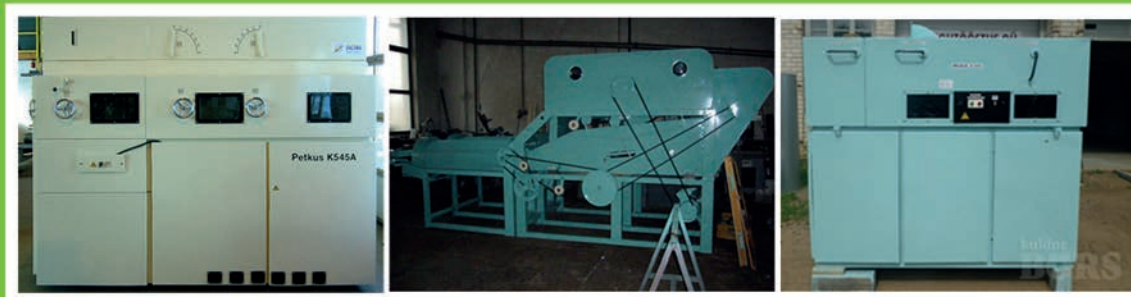

# Servis a opravy zemědělských strojů ASP a čističek obilí PETKUS

**NEZBEDA**

ing. Štěpán Nezbeda  
Na zámečku 595  
664 53 Újezd u Brna

**Prodej náhradních dílů, příslušenství  
pro celou řadu PETKUS.**