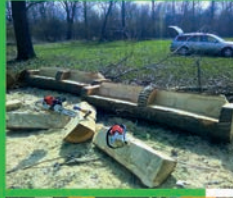

- těžba dřeva
- lanovkové přibližování
- manipulace vyvážecí soupravou
- přeprava lesních strojů

**LK Les**

**RIZIKOVÉ  
KÁCENÍ**

Osecká 168,  
751 21 Prosenice

### Nabízíme tyto služby:

- Rizikové kácení stromů
- Arboristika
- Výsadba vzrostlých stromů
- Poradenství, posuzování stavu
- Sekání trávy a údržba zeleně
- Bezpečnostní vazby korun
- Sekání zanedbaných ploch
- Kácení stromů
- Frézování pařezů
- Štěpkování dřevin
- Výroba zahradního nábytku z masivu