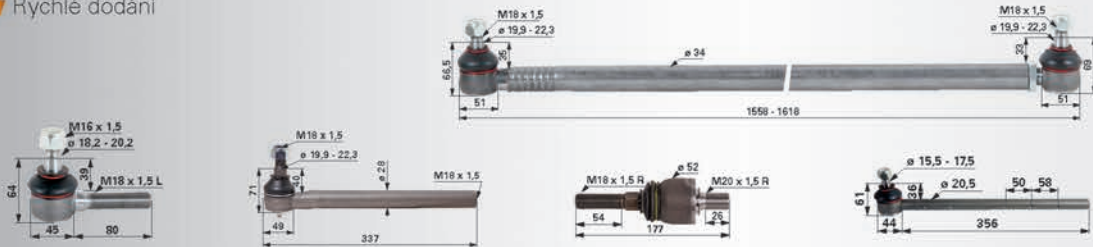

Axiální a kulové klouby

Široký sortiment axiálních a kulových kloubů náprav traktorů

- Velký výběr dílů pro nápravy Carraro a Dana Spicer na stroje různých značek (CNH, Claas, Deutz-Fahr, Fendt, John Deere, McCormick, Zetor a další)
- Rychlé dodání