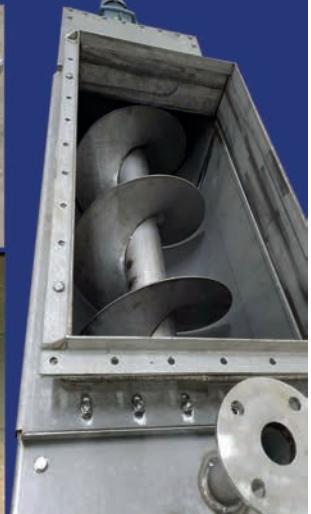

Materiál: černý plech, nerez, HARDOX

Vhodné pro opravu šneků pro kombajny, míchací krmné vozy, šnekové dopravníky a pod.,
také i pro výrobu kompletních šneků a šnekových dopravníků.

Šnek z krmného vozu

Šnek sypače