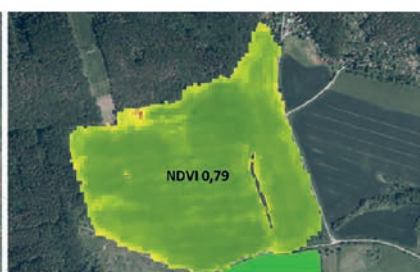

www.zol.cz

Inovativní zemědělská aplikace

Propojení laboratorních
výsledků a satelitních dat

- akreditované analýzy zásoby živin
- aktuální satelitní snímky
- dlouhodobá satelitní data
- mapy pro variabilní aplikaci
- unikátní kombinace satelitních dat se skutečnou zásobou živin v půdě
- korekce dávek dle bonity, výnosů a vlastních preferencí
- jednoduchá úprava doporučených dávek dle potřeb agronoma
- přístup k výsledkům a mapovým výstupům
- intuitivní ovládání pro uživatele
- správa pozemků a středisek
- online přenos aplikačních map do zemědělské techniky