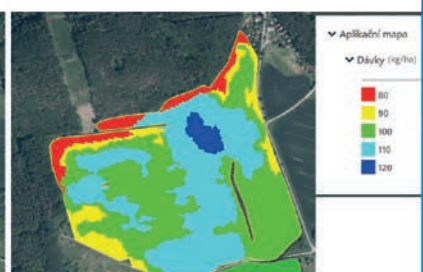

PORADENSKÁ ČINNOST

PRECIZNÍ ZEMĚDĚLSTVÍ (VARIABILNÍ HNOJENÍ DLE GPS)

KOMPLETNÍ IT SERVIS

DRON - LETECKÉ SNÍMKOVÁNÍ

LABORATOŘ POSTOLOPRTY s.r.o.
Masarykova 300, 439 42 Postoloprty
tel.: 415 784 310, 777 225 066

www.zol.cz

Inovativní zemědělská aplikace

Propojení laboratorních
výsledků a satelitních dat

- akreditované analýzy zásoby živin
- aktuální satelitní snímky
- dlouhodobá satelitní data
- mapy pro variabilní aplikaci
- unikátní kombinace satelitních dat se skutečnou zásobou živin v půdě
- korekce dávek dle bonity, výnosů a vlastních preferencí
- jednoduchá úprava doporučených dávek dle potřeb agronoma
- přístup k výsledkům a mapovým výstupům
- intuitivní ovládání pro uživatele
- správa pozemků a středisek
- online přenos aplikačních map do zemědělské techniky