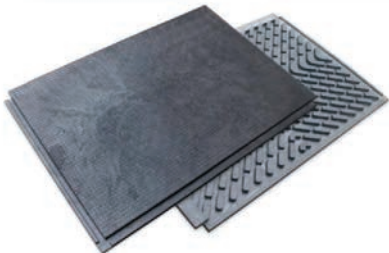

Stájové desky

na podlahy
i do výběhů
již od 471 Kč

www.TURPIL.cz
Tel.: 605 101 196

ATRO-BETON
spol. s.r.o.

- ✓ BETONOVÉ STÁJOVÉ ROŠTY
 - ✓ STÁJOVÉ POGUMOVANÉ ROŠTY
 - ✓ PROVZDUŠŇOVACÍ ROŠTY DO SENÍKŮ
- vyráběné v licenci firmy
BETONWERK Schwarz - SRN
- ✓ KRMNÉ POLYMERBETONOVÉ ŽLABY
- na bázi styrénu prodávané v licenci firmy DELA - SRN