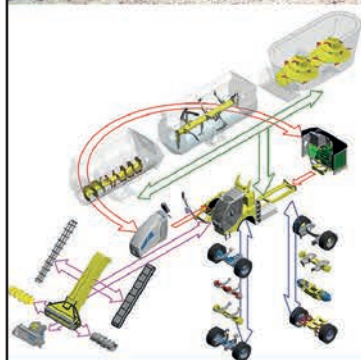

www.magrix.cz
www.sgariboldi.cz

ŠPIČKOVÉ SAMOJÍZDNÉ KRMNÉ VOZY DO KAŽDÉ STÁJE OD FIRMY MAGRIX

KOMPAKTNÍ ROZMĚRY
STAVBA NA MÍRU
POŽADAVKŮM ZÁKAZNÍKA

Ing. Vojtěch Fleček
725 020 516 – Produkt manažer ČR
Michal Pavlík
602 184 134 – Prodejce
Michal Slavíček
606 732 705 – Prodejce
Filip Slanina
724 009 568 – Prodejce