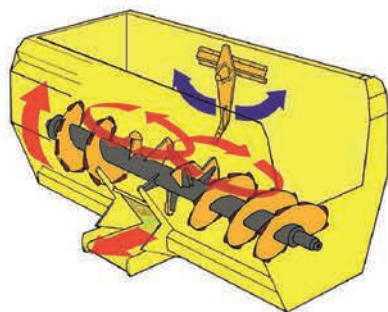

www.magrix.cz
www.sgariboldi.cz

ŠPIČKOVÉ SAMOJÍZDNÉ KRMNÉ VOZY DO KAŽDÉ STÁJE OD FIRMY MAGRIX

KOMPAKTNÍ ROZMĚRY
STAVBA NA MÍRU
POŽADAVKŮM ZÁKAZNÍKA

Ing. Vojtěch Fleček
725 020 516 – Produkt manažer ČR
Michal Pavlík
602 184 134 – Prodejce
Michal Slavíček
606 732 705 – Prodejce
Filip Slanina
724 009 568 – Prodejce