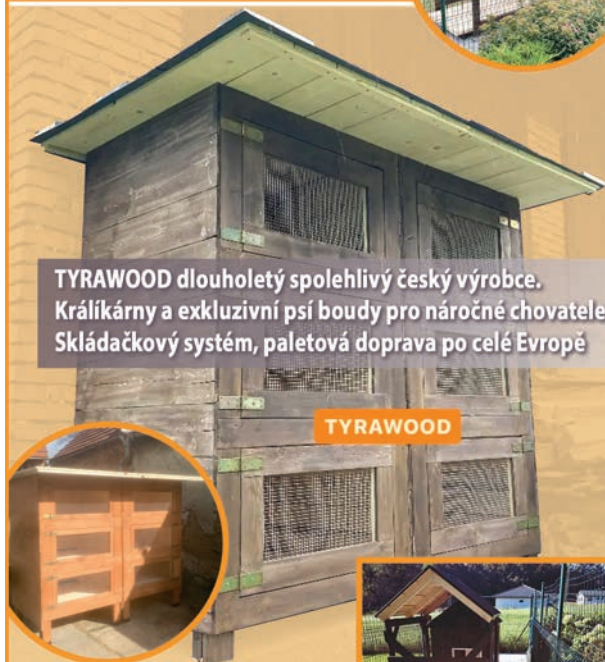

## TYRAWOOD KRÁLÍKÁRNY EXKLUZIVNÍ PSÍ BOUDY

TYRAWOOD dlouholetý spolehlivý český výrobce.  
Králíkárny a exkluzivní psí boudy pro náročné chovatele.  
Skládačkový systém, paletová doprava po celé Evropě