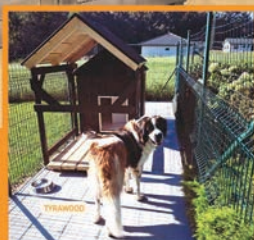

TYRAWOOD KRÁLÍKÁRNY EXKLUZIVNÍ PSÍ BOUDY

TYRAWOOD dlouholetý spolehlivý český výrobce.
Králíkárny a exkluzivní psí boudy pro náročné chovatele.
Skládačkový systém, paletová doprava po celé Evropě

TYRAWOOD

TYRAWOOD
www.tyrawood.cz

ForestVlach s.r.o.

Olišanská 55/5, PRAHA 3 - ŽIŽKOV, 130 00

Mobil: +420 604 326 057

E-mail: forestvlach@seznam.cz,
vlastimil.chrudina@seznam.cz

www.drevvari.cz/comp1280/forestvlach

- těžba dřeva
- lanovkové přibližování
- manipulace vyvážecí soupravou
- přeprava lesních strojů

ZAHRADY JONÁŠ

David Jonáš, email: info@zahrady-jonas.cz

www.zahrady-jonas.cz

- Realizace a návrhy zahrad
- Údržba okrasných trávníků
- Prodej a instalace robotických sekaček.
- Prodej a instalace robotických sekaček HUSQVARNA včetně poradenství a servisu robotických sekaček