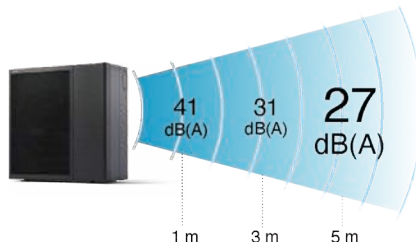

NOVINKA

Aquarea T-CAP
Hydraulic M series

Tepelná čerpadla

Tepelná čerpadla
Panasonic
vyráběna v Plzni

Používá přírodní chladivo R290 s GWP 3

Výstupní teplota vody až 75 °C
do -15°C ve venkovním prostředí

Tichý provoz - pouze 29 dB

Je ideálním řešením pro rekonstrukce